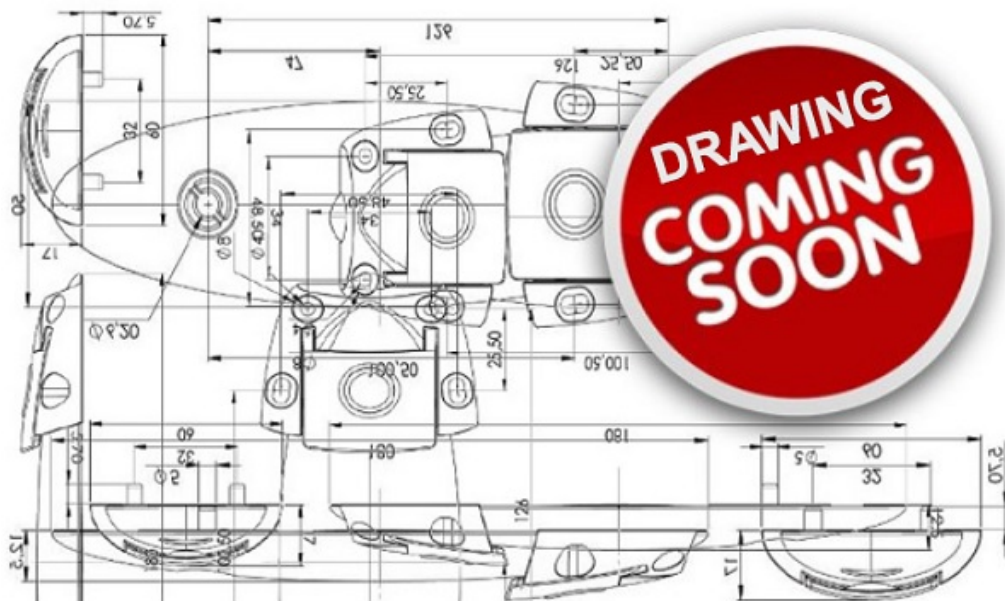

PRODUCT SHEET

Description:

Venus Mortise Handle, Bore $\varnothing 35 \times 7 \text{mm}$, Chrome Plated

Item number:

27.20.051-0

Units	Box	Carton	HS Code	Barcode
Pcs.	60	480	8302420090	 5704866093798

SISO A/S
Mileparken 11
DK-2740 Skovlunde
Denmark
VAT: DK 24786013